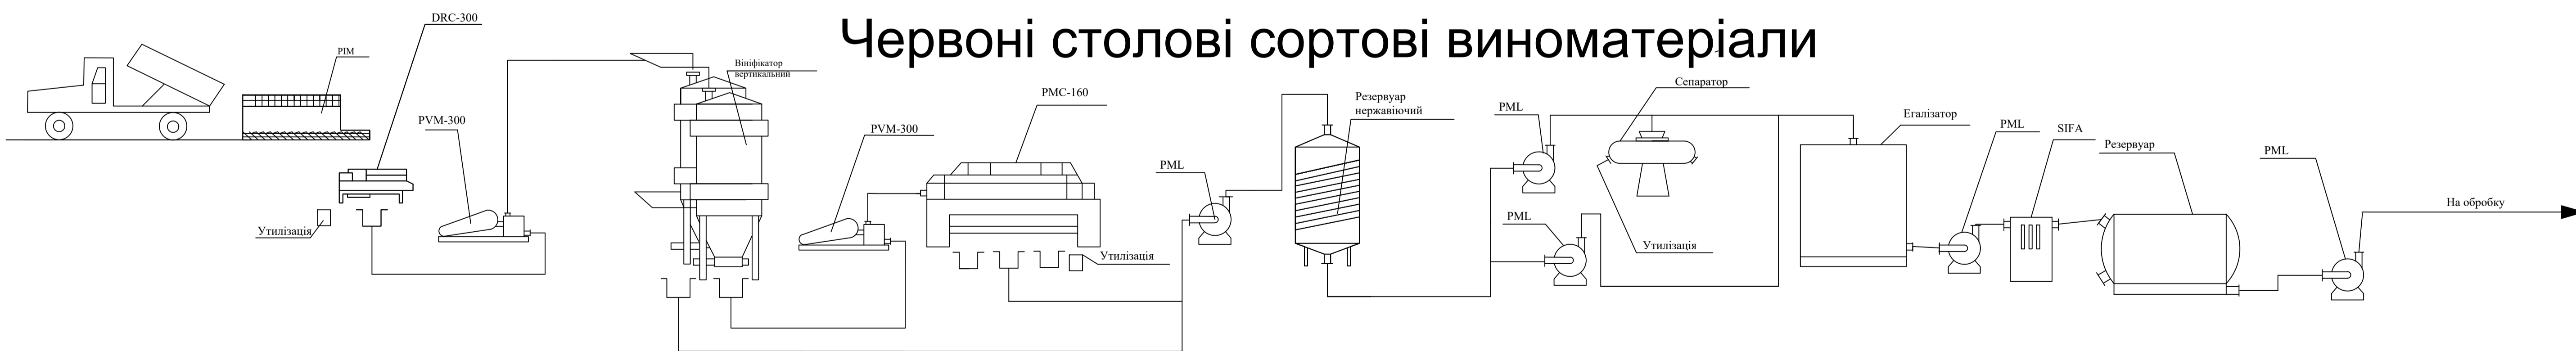

Білі столові сортові виноматеріали

Білі купажні (залишок від білих столових сортів)

Червоні столові сортові виноматеріали

КРБ ТВ та СА. 0.637-03.3.4				
Проект будівництва виноробного підприємства тихих вин в умовах Ренійського району Одеської області				
Асортимент виноматеріалів: - виноматеріали для білих столових сортів - червоні столові сортові				
Зм	Кільк	Арк.	№ док.	Підпис
Розроб.	Шкельовиченко С.М.			
Консул.				
Керівник	Ткаченко Л.О.			
Зав.каф.	Ткаченко О.Б.			
Апаратурно-технологічна схема				
Стадія	Аркуш	Аркушів		
УП	4	4		
ОНТУ Кафедра ТВ і СА				