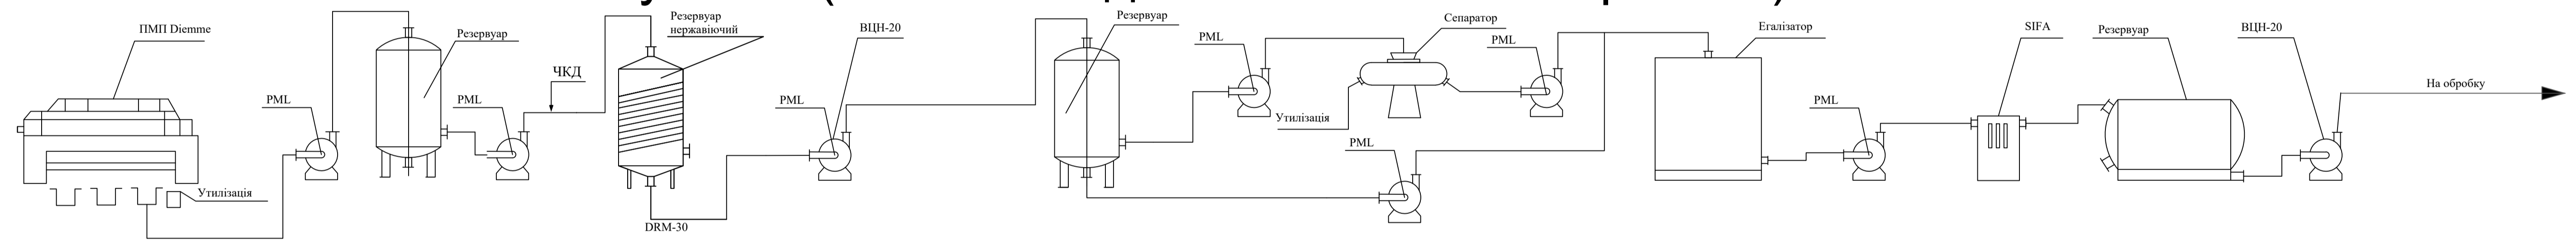

Білі столові сортові виноматеріали

Білі купажні (залишок від білих столових сортів)

Червоні столові сортові виноматеріали

КРБ ТВ та СА. 0.637-03.3.4				
Проект будівництва виноробного підприємства тихих вин в умовах Ренійського району Одеської області				
Асортимент виноматеріалів: - виноматеріали для білих столових сортів - червоні столові сортові				
Зм	Кільк	Арк.	№ док.	Підпис
Розроб.	Шкельовиченко С.М.			
Консул.				
Керівник	Ткаченко Л.О.			
Зав.каф.	Ткаченко О.Б.			
Апаратурно-технологічна схема				
Стадія	Аркуш	Аркушів		
УП	4	4		
ОНТУ Кафедра ТВ і СА				