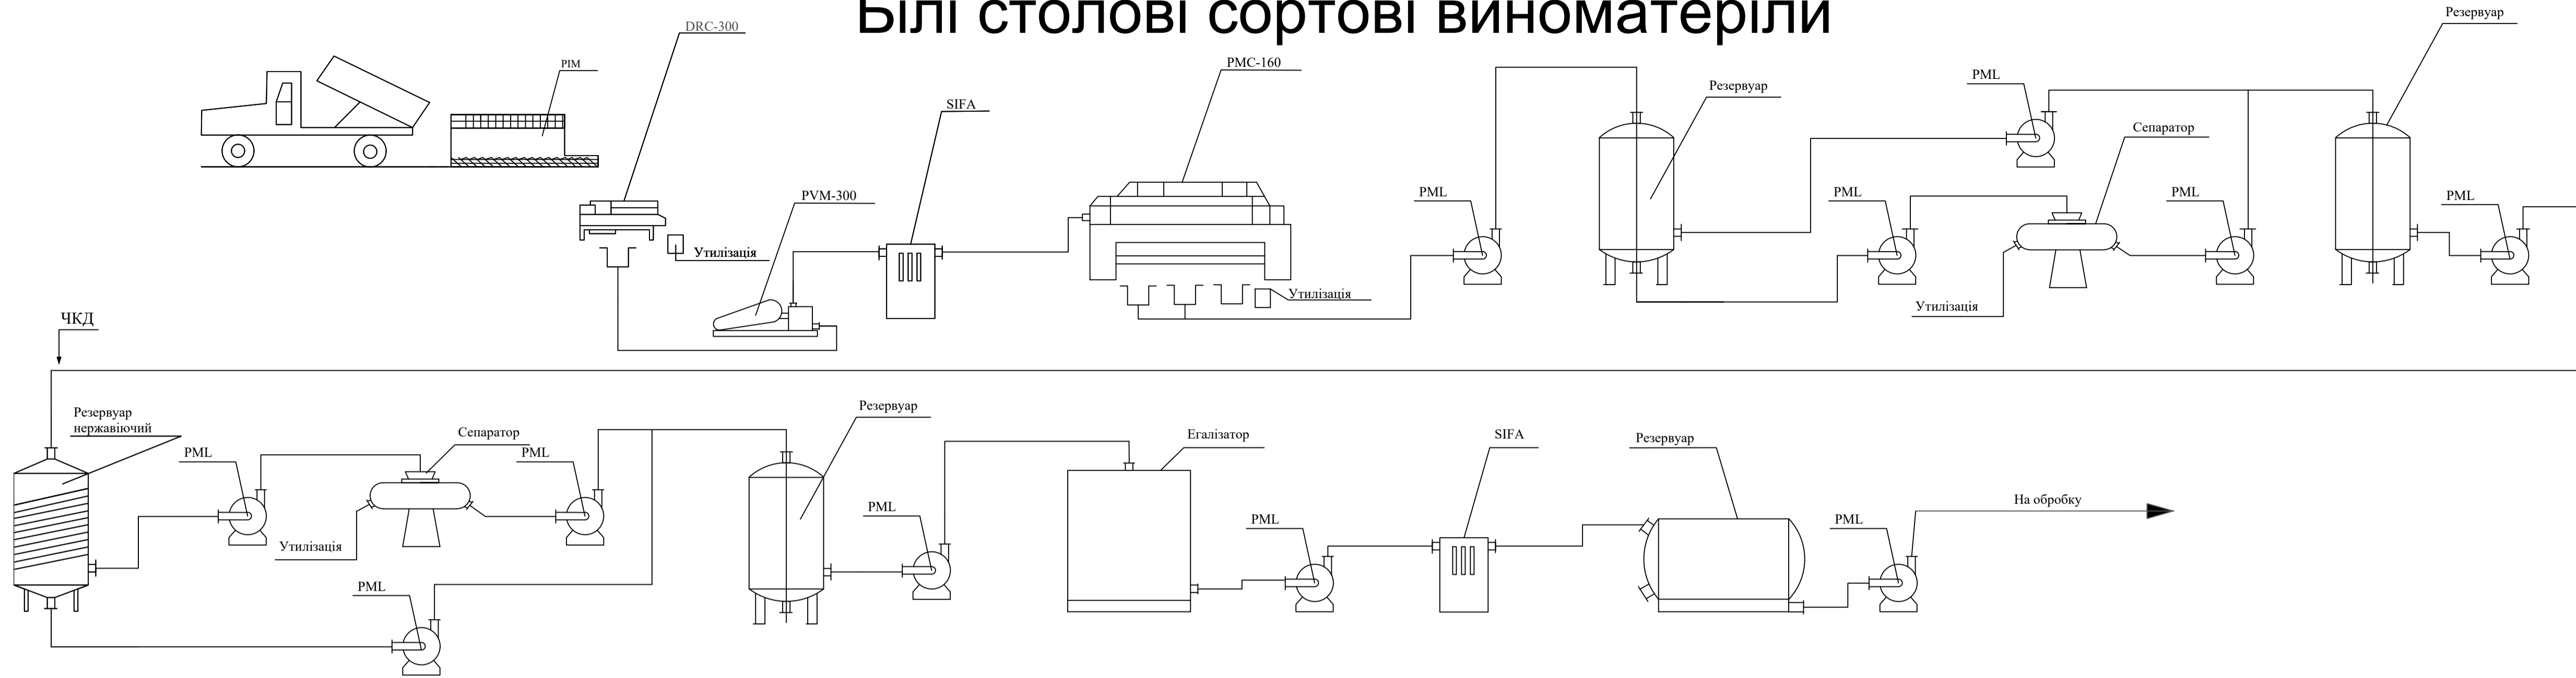

Білі столові сортові виноматеріали

Білі купажні (залишок від білих столових сортів)

Червоні столові сортові виноматеріали

КРБ ТВ та СА. 0.637-03.3.4				
Проект будівництва виноробного підприємства тихих вин в умовах Ренійського району Одеської області				
Асортимент виноматеріалів: - виноматеріали для білих столових сортів - червоні столові сортові				
Зм	Кільк	Арк.	№ док.	Підпис
Розроб.	Шкельовиченко С.М.			
Консул.				
Керівник	Ткаченко Л.О.			
Зав.каф.	Ткаченко О.Б.			
Апаратурно-технологічна схема				
Стадія	Аркуш	Аркушів		
УП	4	4		
ОНТУ Кафедра ТВ і СА				